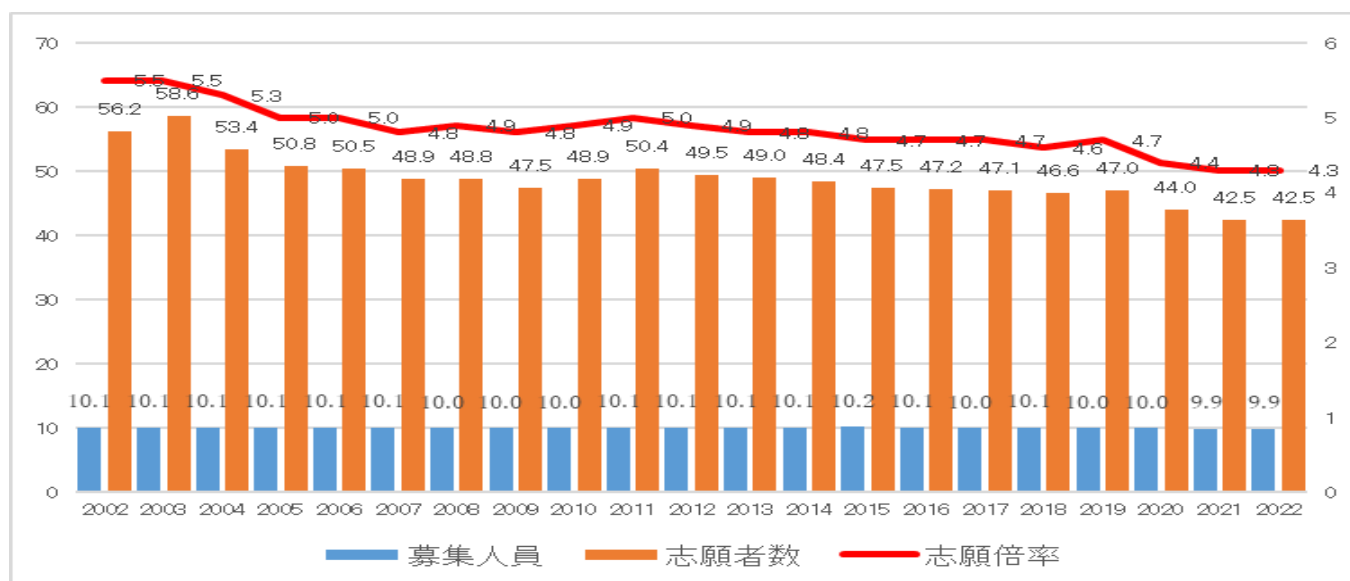

〔確定志願者数推移〕

〔設置別〕

□ 国立大学

前期は2,142人（101）の微増、後期は4,880人（104）のやや増加でした。この結果、国立大学全体では7,022人（102）の微増で、11年ぶりの増加となりました。共通テストの大幅難化はありましたが、難関大学を中心に成績上位層でも共通テストの得点ダウンが顕著だったことにより、結果として個別（2次）試験の