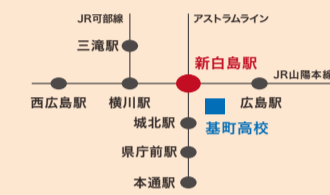

Hiroshima Municipal Motomachi Senior High School Guide2019

広島市立基町高等学校

普通科普通 / 創造表現コース

01 抜群の環境設備

恵まれた環境、快適な空間で
学習やクラブ活動に集中できます。

- ・交通の利便性が良く、緑豊かな広島城の北側という抜群のロケーションの中、全教室冷暖房完備の校舎で3年間を過ごします。
- ・周辺には、美術館・図書館などの文化施設や、体育施設などがあり、市中心部に位置するメリットが最大限生かされます。
- ・エスカレーターを上がると、すべての普通教室が4階にあり、学年を越えた交流ができます。

校舎外観 エスカレーターなどの最新の設備

校舎内の風景 JR新白鳥駅

基町高校まで徒歩5分!
JR・アストラムライン新白鳥駅が
新設され基町高校までのアクセス
がより便利になりました。

02 活発なクラブ活動

全校生徒の約95%以上がクラブ活動に入部。
一緒に熱くなれる仲間がいます。

- ・体育系クラブは全国・中国大会に出場する強豪クラブも多く、6月初旬を中心に行われる県総体の出場者数は、例年県内の高校の中でトップレベルです。
- ・文化系クラブも活発で、全国・中国大会レベルのコンクールで入賞しているクラブも多くあります。
- ・H30年度クラブ活動の主な成績

書道部の活動の様子 水泳部の活動の様子

体育系クラブ	文化系クラブ
バスケットボール部	新聞部 美術部
テニス部	書道部 文芸部
ソフトテニス部	器楽部 生物部
バレーボール部	化学部 演劇部
バドミントン部	合唱部 ESS
陸上競技部	茶華道部 放送部
サッカー部	フォーソング部
剣道部	弓道部 インターネット部
柔道部	競技かるた部
水泳部	山岳部 家庭クラブ(同好会)

テニス部の活動の様子 弓道部の活動の様子