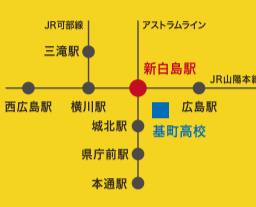

仲間とともに支え合い
高め合える環境があります。

広島市立基町高等学校

普通科 普通・創造表現コース

01 抜群の環境設備

恵まれた環境、快適な空間で
学習やクラブ活動に集中できます。

- ・交通の利便性が良く、緑豊かな広島市の北側という抜群のロケーションの中、全教室冷暖房完備の校舎で3年間を過ごします。
- ・周辺には、美術館・図書館などの文化施設や、体育施設などがあり、市中心部に位置するメリットが最大限生かされます。
- ・エスカレーターを上ると、すべての普通教室が4階にあり、学年を越えた交流ができます。

基町高校まで徒歩5分！
JR・アストラムライン新白鳥駅が
新設され基町高校までのアクセ
スがより便利になりました。

エスカレーターなどの最新の設備

JR新白鳥駅

02 活発なクラブ活動

全校生徒の95%以上がクラブ活動に入部。
一緒に熱くなれる仲間がいます。

- ・体育系クラブは全国・中国大会に出場する強豪クラブも多く、6月初旬を中心に行われる県総体の出場者数は、例年県内の高校の中でトップレベルです。
- ・文化系クラブも活発で、全国・中国大会レベルのコンクールで入賞しているクラブも多くあります。
- ・H28年度クラブ活動の主な成績